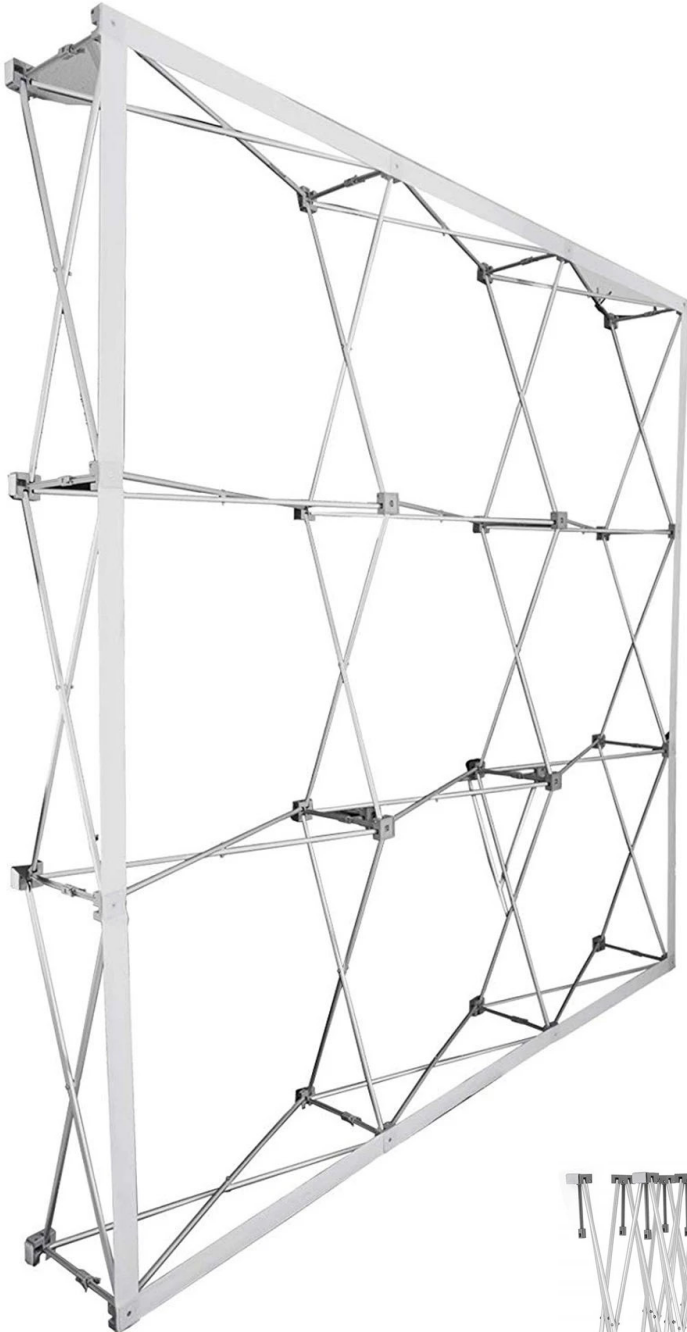

imprimeTusIdeas®
imprimetusideas.com

MURO PLEGABLE

Estructura en aluminio de alta calidad
Con VELCRO® en perímetro para adherir el gráfico

MEDIDA STANDARD

3x3 Módulos
2.27 x 2.27 m.
14 kg.

MEDIDA GRANDE

3x4 Módulos
3.06 x 2.27 m.
16 kg.

MEDIDA EXTRA GRANDE

4x5 Módulos
3.82 X 3.06 m.
18 kg.

Estructura reforzada

Fácil transportación

Maleta de transporte
*opcional (no incluida)